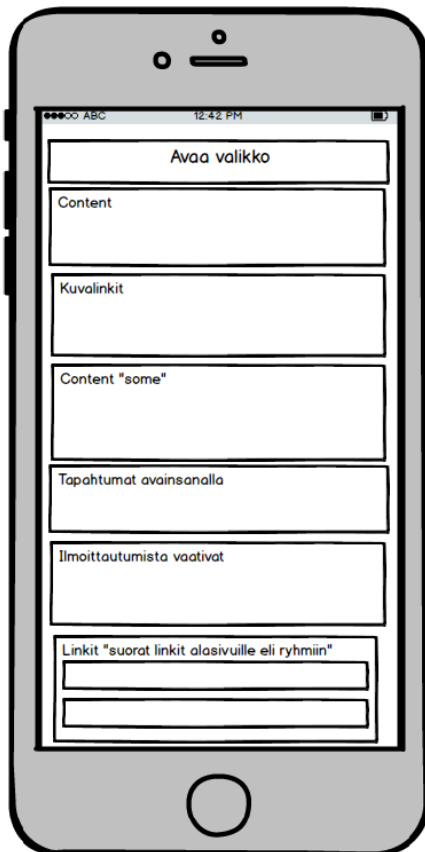

Tule mukaan

Seurakunnat eivät voi vaihtaa pääsivun Tule mukaan –sivumallia (2.09 Tule mukaan –etusivu).

Tule mukaan -pääsivu

Alasivujen rakenne

Suosittelavaa on että seurakunnassa rakennetaan sivurakenne (ainakin suurin piirtein) samalla päärakenteella kuin hakunäkymän kategoriat. Tämä auttaa loppukäyttäjää seurakunnan toiminnan hahmottamisessa.