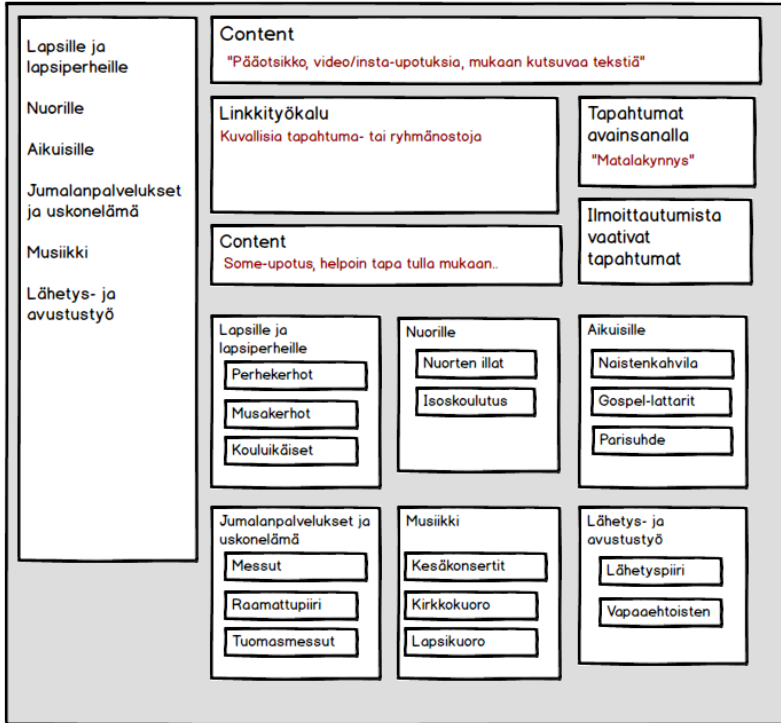

Tule mukaan

Seurakunnat eivät voi vaihtaa pääsivun Tule mukaan –sivumallia (2.09 Tule mukaan –etusivu).

Tule mukaan -pääsivu

Alasivujen rakenne

Suosittelavaa on että seurakunnassa rakennetaan sivurakenne (ainakin suurin piirtein) samalla päärakenteella kuin hakunäkymän kategoriat. Tämä auttaa loppukäyttäjää seurakunnan toiminnan hahmottamisessa.